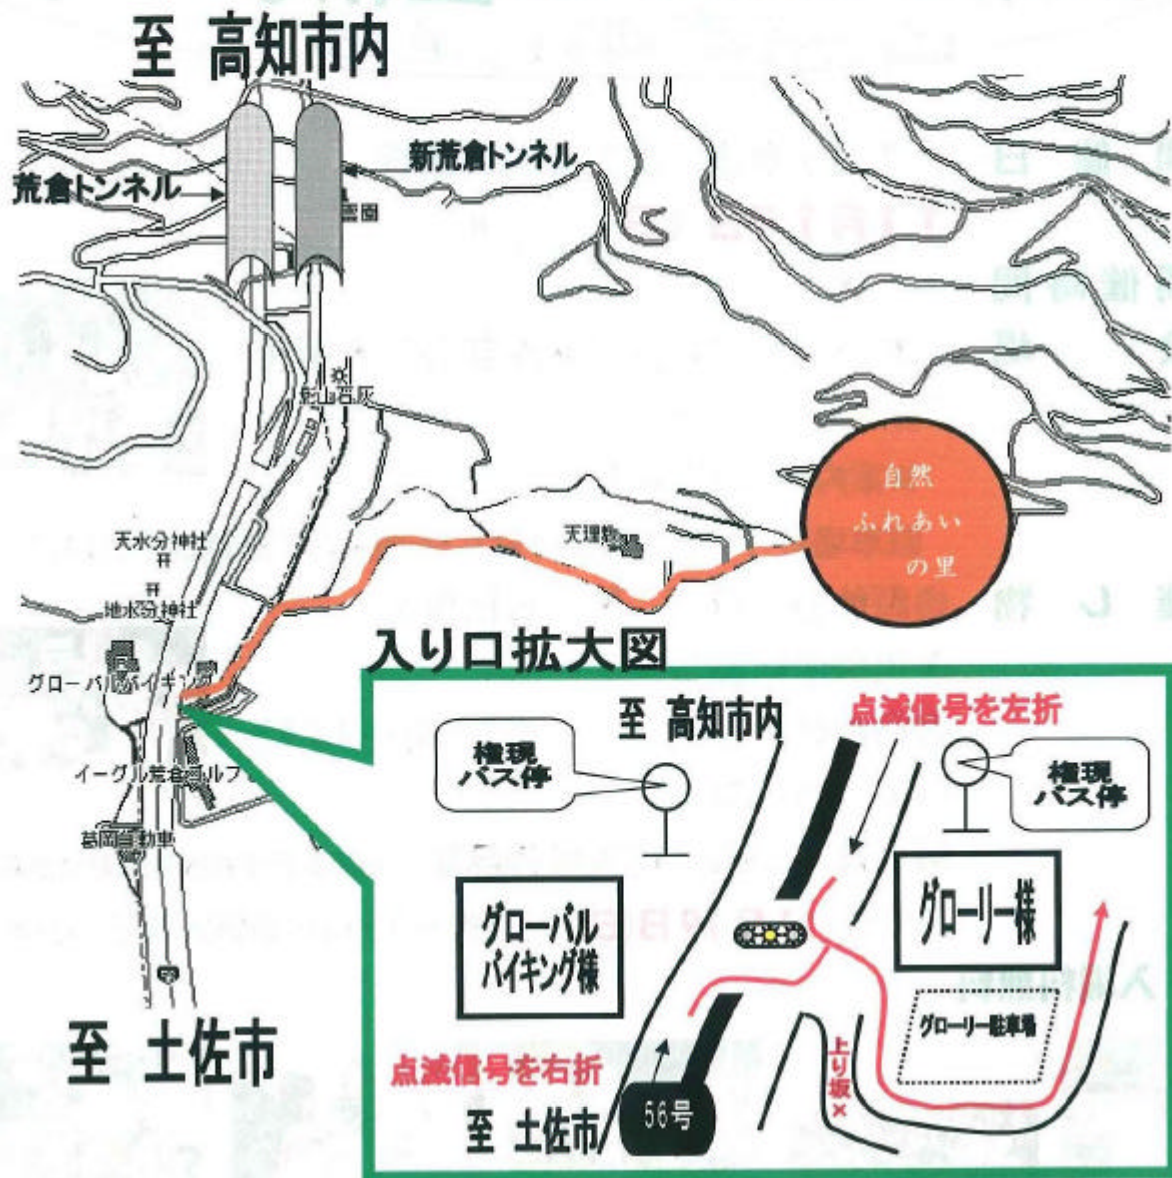

自然ふれあいの里 案内地図

第18回MOA児童絵画コンクール【準入選】おめでとうございます。
絵画教室のいちから6名、かなるスタジオ絵画教室から3名の受賞となりました。

【準入選】の作品は「自然ふれあいの里」（旧園芸高校校舎）に展示されます。

当日は「自然ふれあいの秋祭り」も同時開催されていて、模擬店なども出るそうです。
行楽の秋、是非ご家族皆様でお出かけください。

日時：2008年11月16日（日） 10:00～15:00