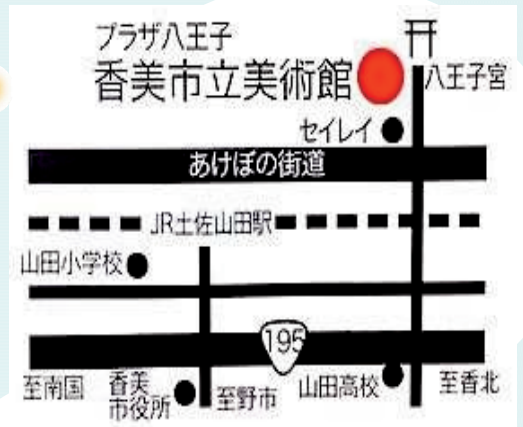

お気軽にどうぞ

TEL: 0887-54-3812

絵画教室のいち

検索

クリック♪